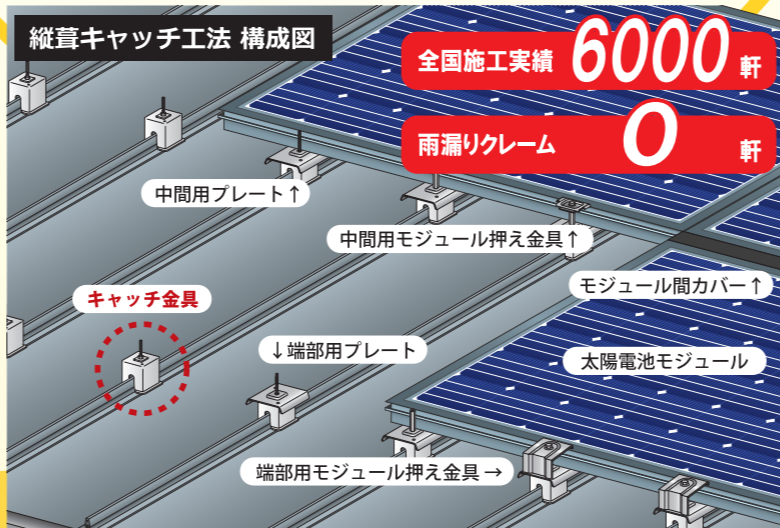

セキノ興産の屋根に穴をあけない キャッチ工法

セキノ興産の取付け工法は、金属屋根・瓦屋根に一切穴をあけずに設置可能な「キャッチ工法・支持かわら工法」を採用しております。弊社オリジナルの取付金具で屋根材をつかみ込んでしっかり固定する工法は、従来の穴開け工法による雨漏りトラブルの心配要らずの安全&安心工法です！設置をご検討中の方には、その屋根に適応した工法が多種ございますので、是非一度（無料屋根診断）をオススメ致します。

金属屋根・瓦屋根の健康状態は、家自体の健康状態に影響します。安心の快適生活・安全な太陽光発電ライフを送りたい方は、どうぞお気軽にお申込みください！

表彰受賞の「名工たち」
当組合はこれまで叙勲・褒章・大臣表彰・知事表彰などを受賞した優れた名工を数多く輩出してきました。私たちの誇りであるその偉大な先人たちの素晴らしい技と熱い職人魂は決して絶えることなく受け継がれています！

セキノ興産+シャープ+石川県板金工業組合が三位一体となって取り組みます！

私たちに おまかせください！