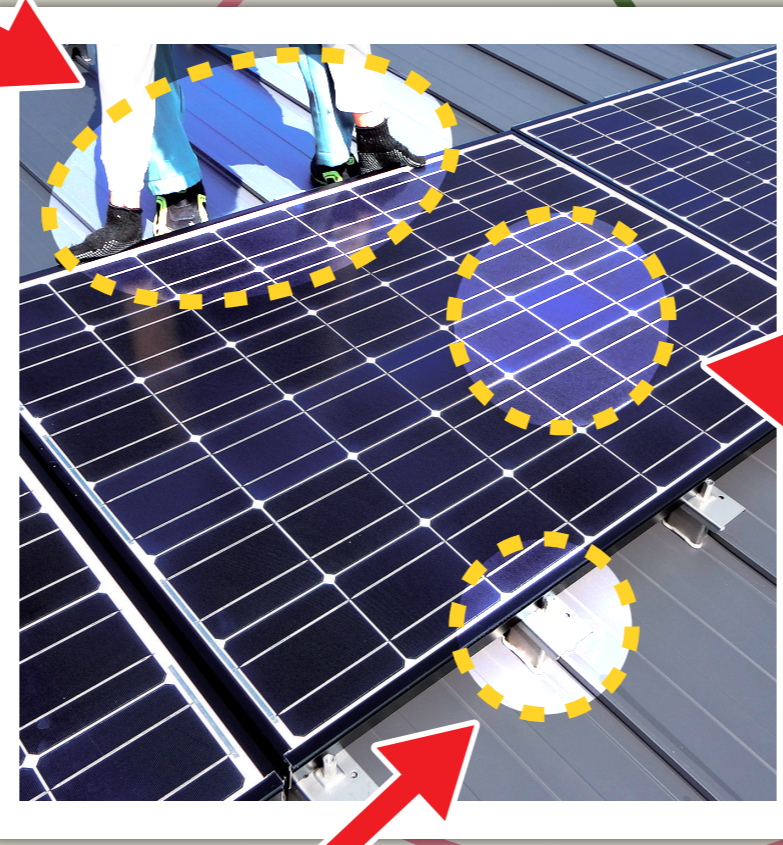

セキノ興産の屋根に穴をあけない キャッチ工法

セキノ興産の取付け工法は、金属屋根・瓦屋根に一切穴をあけずに設置可能な「キャッチ工法・支持かわら工法」を採用しております。弊社オリジナルの取付金具で屋根材をつかみ込んでしっかり固定する工法は、従来の穴開け工法による雨漏りトラブルの心配要らずの安全&安心工法です！設置をご検討中の方には、その屋根に適応した工法が多種ございますので、是非一度（無料屋根診断）をオススメ致します。

金属屋根・瓦屋根の健康状態は、家自体の健康状態に影響します。安心の快適生活・安全な太陽光発電ライフを送りたい方は、どうぞお気軽にお申込みください！

表彰受賞の「名工たち」
当組合はこれまで叙勲・褒章・大臣表彰・知事表彰などを受賞した優れた名工を数多く輩出してきました。私たちの誇りであるその偉大な先人たちの素晴らしい技と熱い職人魂は決して絶えることなく受け継がれています！

セキノ興産+シャープ+石川県板金工業組合が三位一体となって取り組みます！

私たちに おまかせください！