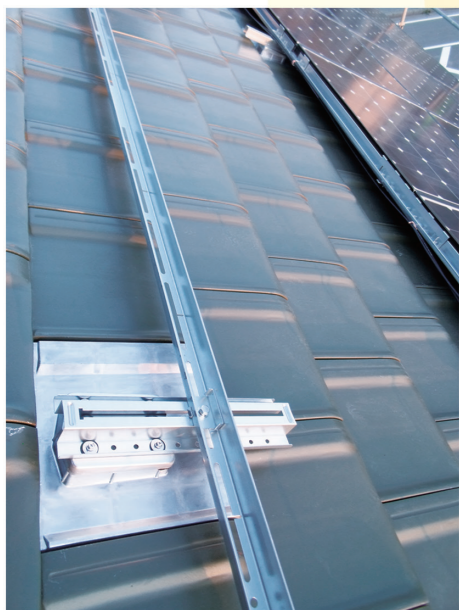

・6000軒以上の実績
・ニーズに合ったご提案

提案

SHARP

品質

・50年の歴史
・安心のアフターサービス

確かな

施工

- ・屋根のプロフェッショナル
- ・経験豊富な施工技術